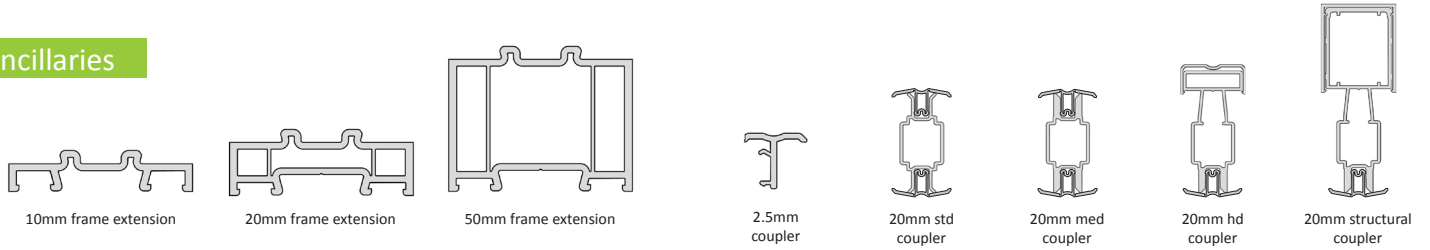

Ancillaries